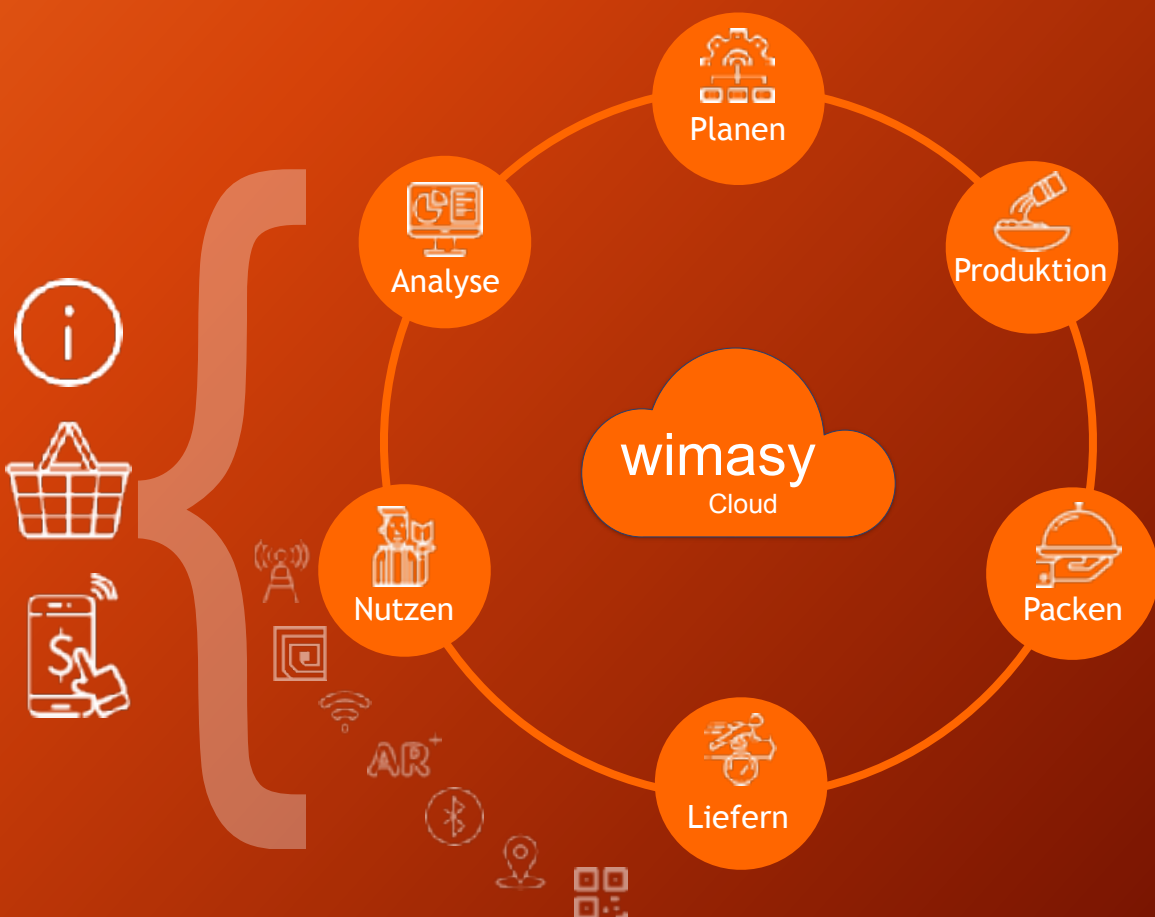

Was haben ein Smarter Kühlschrank, ein Autohaus, eine Telekom-Unternehmung und ein Blitzschutzunternehmen gemeinsam?

Sie alle nutzen WiMaSy - die Plattform für Projekte, die rasch erfolgreich werden sollen. Und das für Hard- und Softwareprojekte

WiMaSy ist die Grundlage für innovative Hard- und Softwareprojekte in einer Vielzahl von Branchen.

WiMaSy kann aus der Cloud oder on Premise betrieben werden.

Für Telecom, Retail, Food, Logistik, Automotive, Event-Management, Industrie, Health und viele mehr -

## Beispiel ‚Smart Fridge‘ für Gastronomie (Inbetriebnahme 2019)