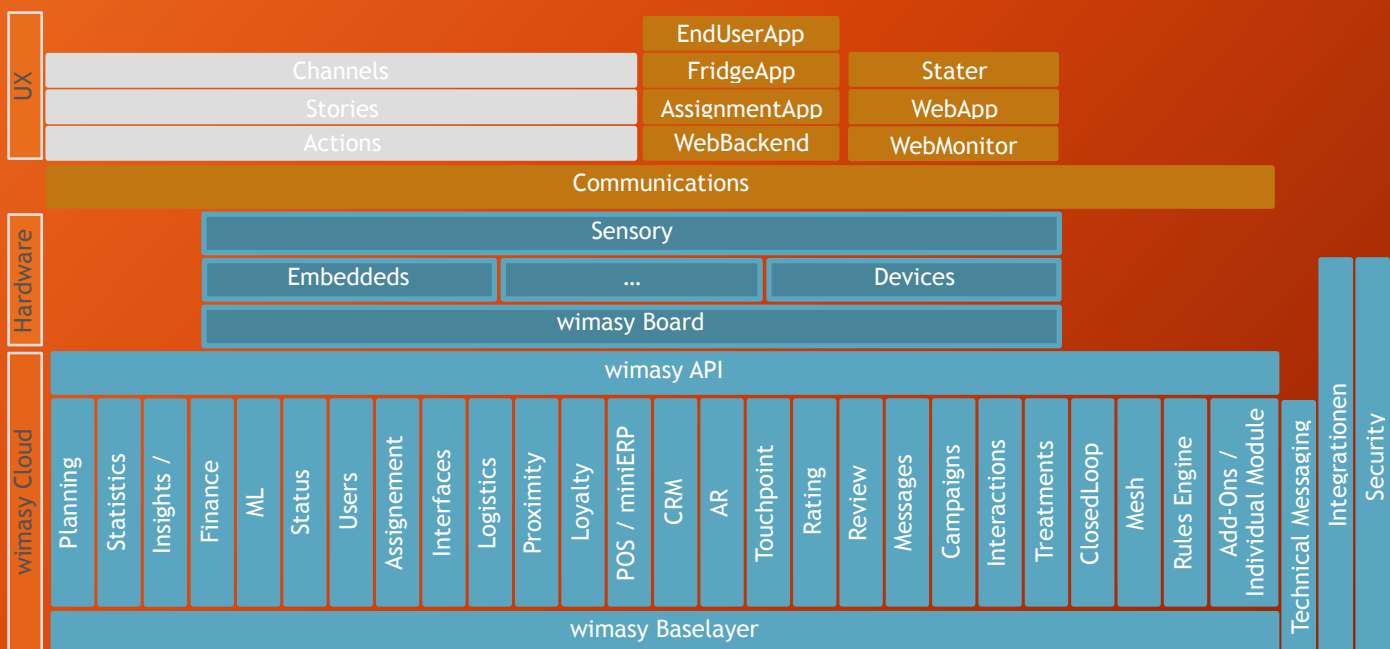

Beispiel Schweizer Gastronomiebetrieb

Unser smarterer Kühlschrank vereint

- Logistikkette von A bis Z - Analyse bis ZeroWaste
- Zuweisung und Konfektionierung mittels App
- Stets aktuellstes Inventar für alle Beteiligte
- Automatisierte Prozessschritte
- Einfache Bedienbarkeit und Inbetriebnahme
- Kombinationsmöglichkeiten mit weiteren WIMASY Modulen wie SmartLock, AR+, AI, smartERP, eCommerce, PhysicalTags...
- und Integration in Ihre WaWi, CRM...

WiMaSy - Ein Werkzeug für Ihre Prozesse - Software und Hardware

Weitere Anwendungsgebiete

Unser intelligentes Produkt erlaubt noch mehr Anwendungsgebiete:

- Logistikkösungen, um Transporte zu sichern & Schwund minimieren
- Lagerhaltung vereinfachen - vollautomatisches Inventar - immer aktuell
- überall dort, wo Produkt- und Artikelsicherheit hoch sein muss